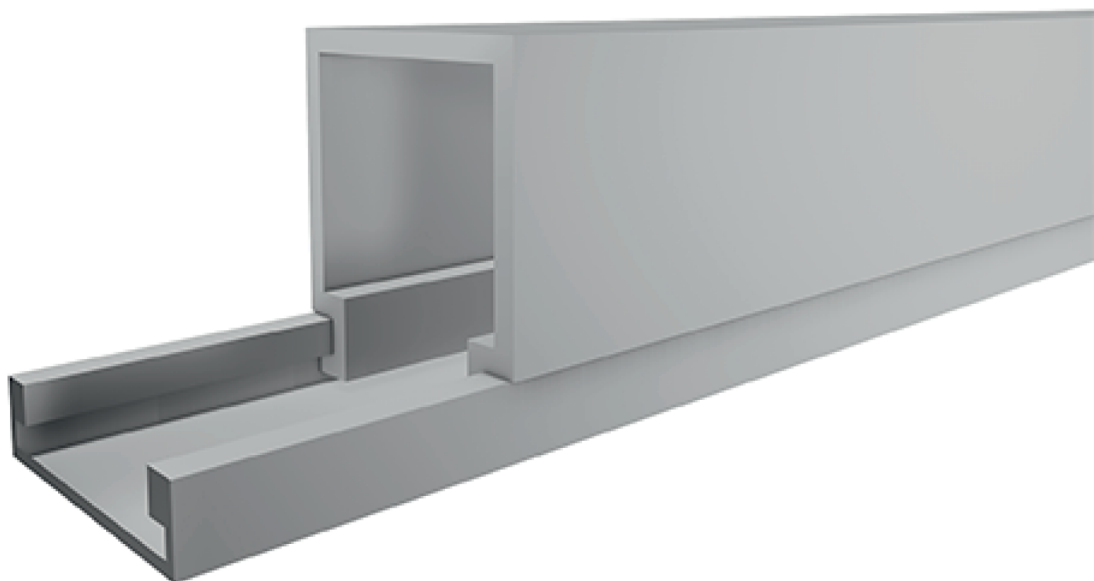

Data sheet

ΚΑΝΑΛΙ - ΑΥΤΟΚΟΛΛΗΤΟ

Κωδικός προϊόντος
1432.23

Υλικό
PVC

Τύπος
Κανάλι - Αυτοκόλλητο

Χρώμα
Silver Αλουμίνιο

Αντοχή
IP40 (Στεγανότητα)

Θερμοκρασία Εφαρμογής
-25°C έως +60°C

Διαστάσεις
Βάσης : 25mm
Ύψους : 25mm
Πάχος Βάσης : 1.2mm
Πάχος Καπάκι : 1.2mm

Συσκευασία
112 m

Το αυτοκόλλητο κανάλι elvhx® εξασφαλίζει την ασφαλή οργάνωση και απόκρυψη καλωδίων με επαγγελματική αισθητική. Το μεταλλικό φινίρισμα "Silver Αλουμίνιο" είναι ιδανικό για μοντέρνα γραφεία, επαγγελματικούς χώρους και βιομηχανικό design. Διαθέτει ισχυρή αυτοκόλλητη ταινία για άμεση τοποθέτηση χωρίς τη χρήση βιδών και εργαλείων.